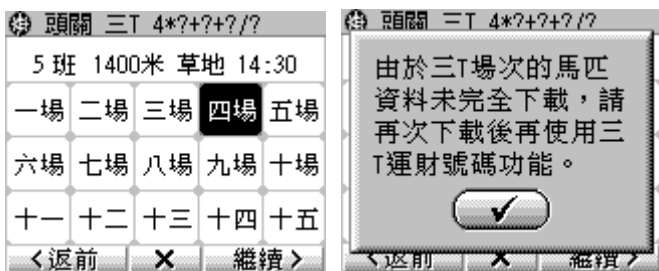

電訊運財寶綜合版新增功能說明

版權所有 2007 電訊數碼訊息有限公司

● 新增賽馬投注功能：

三T運財號碼

選擇投注組合；如果您的電訊運財寶還未接收到馬匹資料，系統會作出相應提示。如果您仍然要使用運財號碼功能，您必須先下載有關場次的馬匹資料(詳情請參看用戶手冊)。

P. 1

● 新增六合彩功能

1. 選擇“多期攪珠投注”；
2. 儲入投注期數(5 至 30 期)；
3. 選擇“自選號碼”或“運財號碼”。